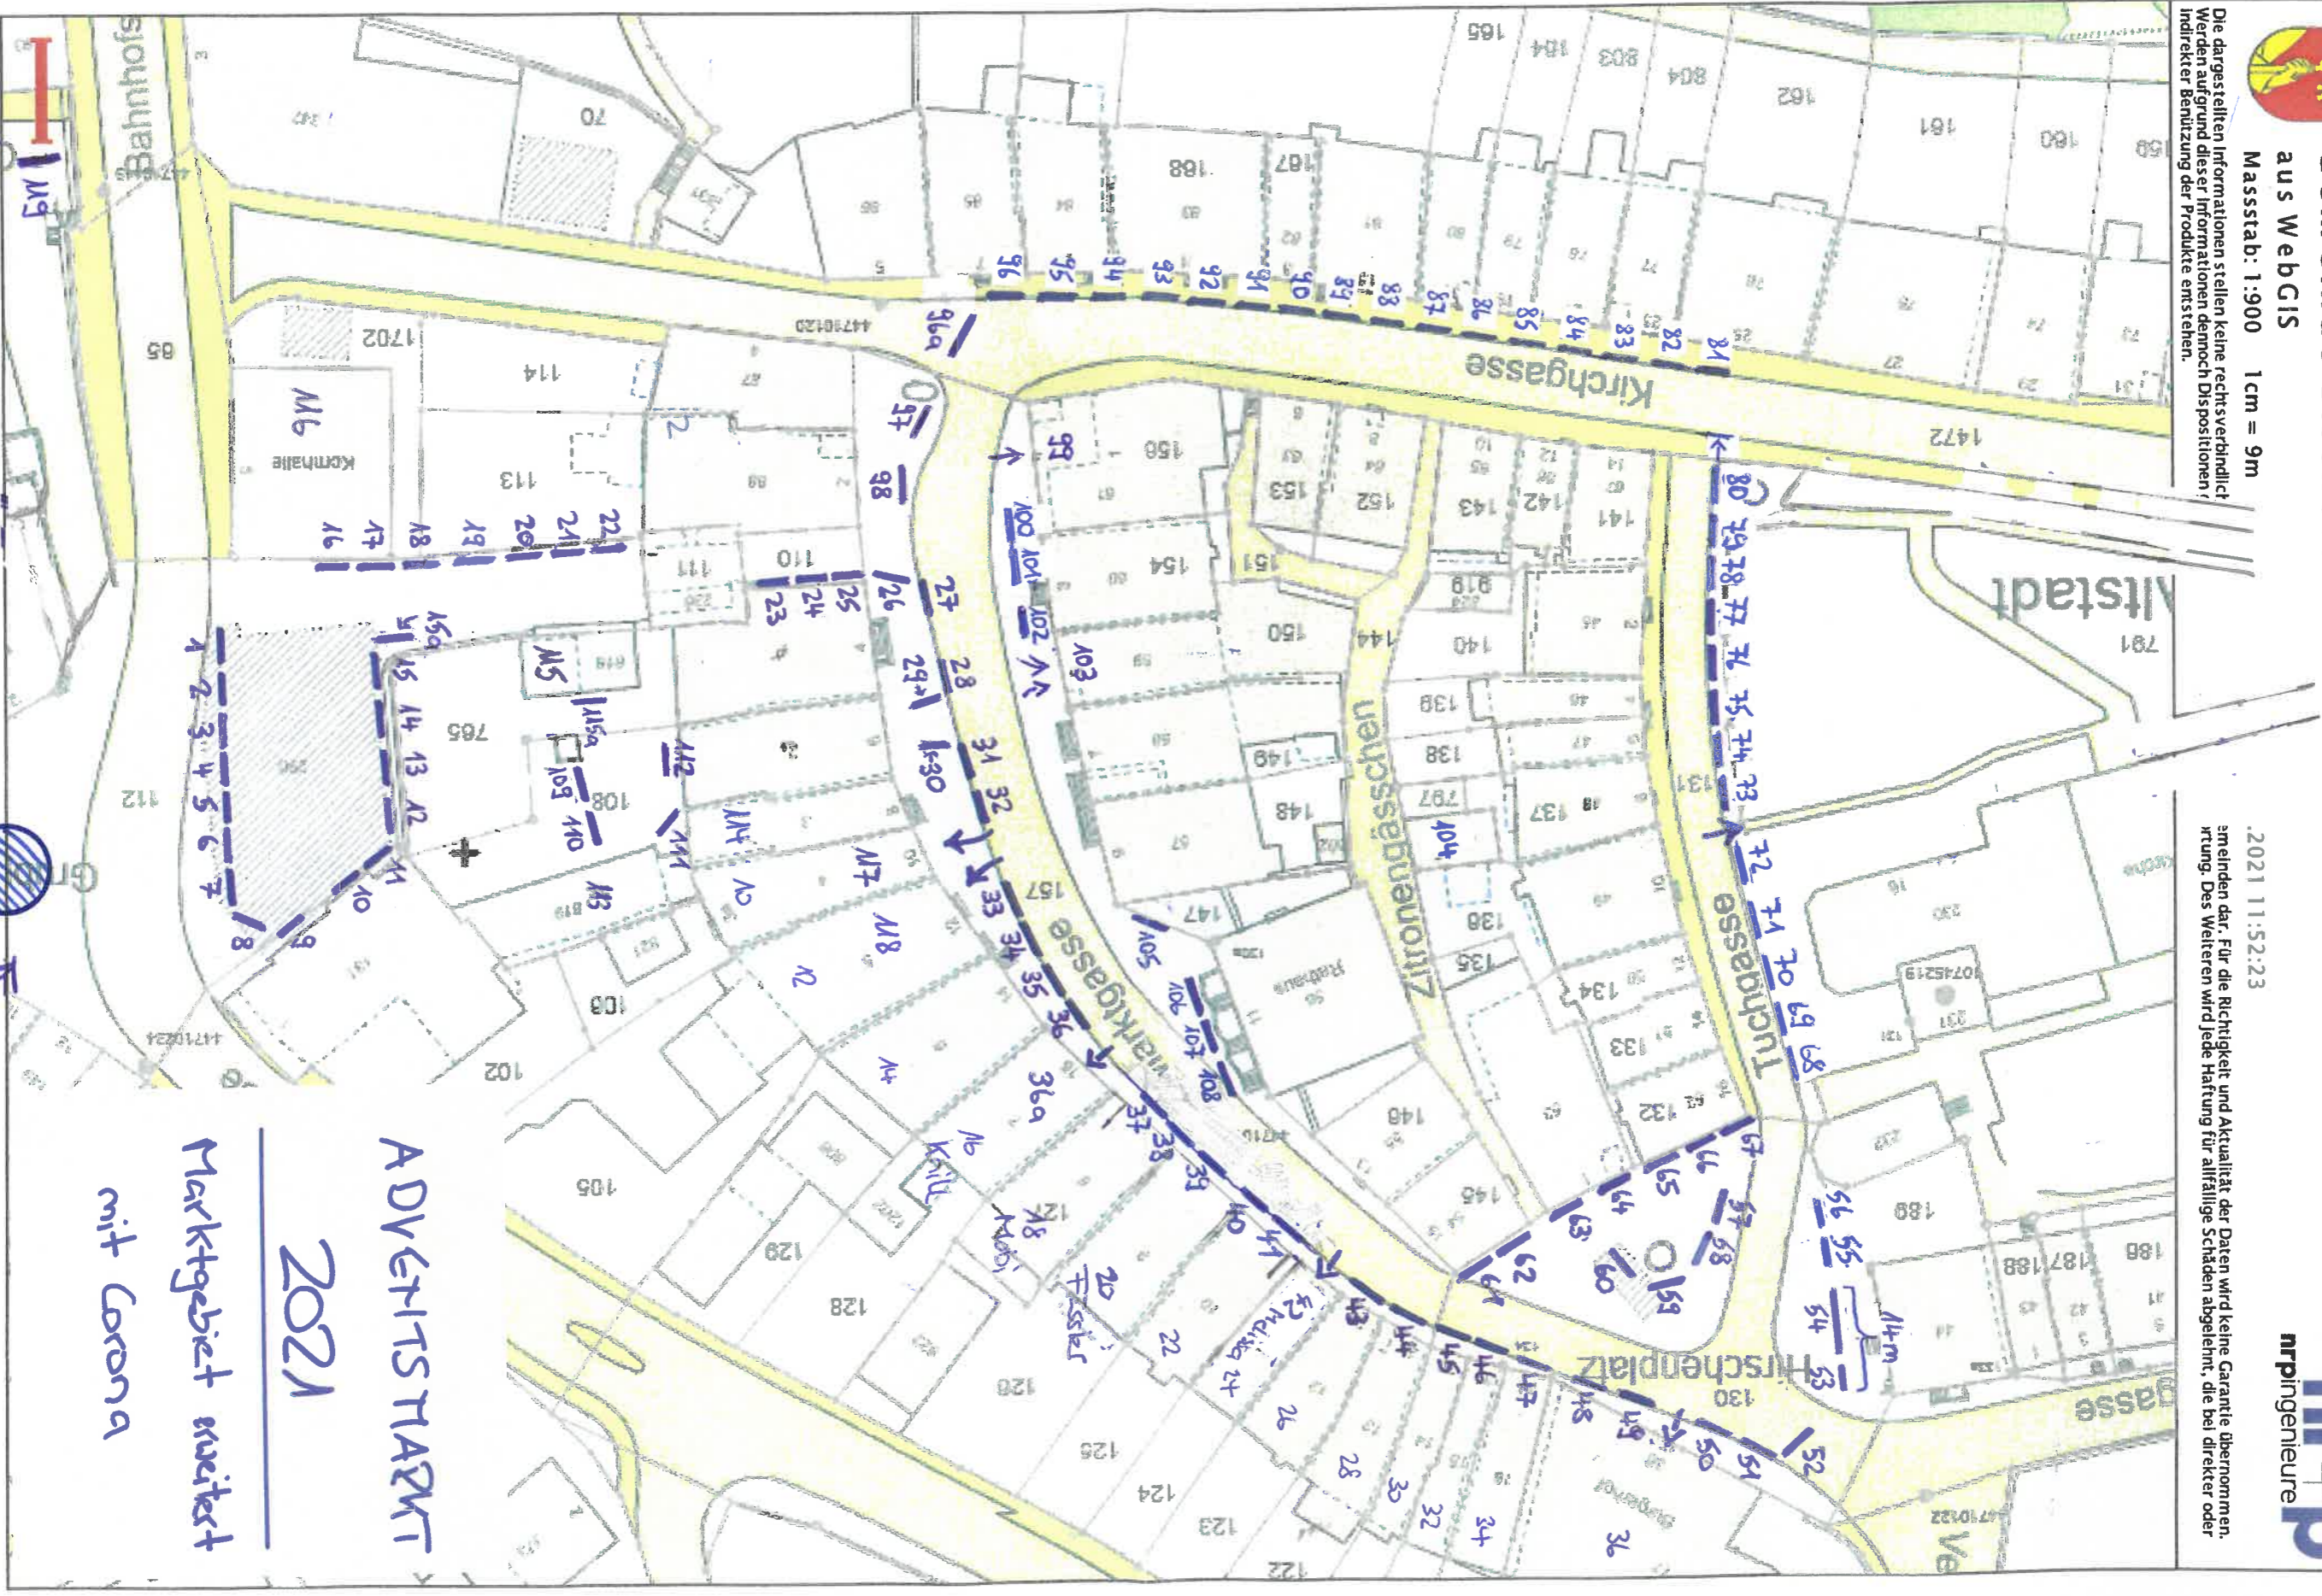

Gemeinde Bischofszell aus WebGIS

Massstab: 1:900 1cm = 9m

Die dargestellten Informationen stellen keine rechtsverbindlichen
Werden aufgrund dieser Informationen dennoch Dispositionen/
Indirekter Benutzung der Produkte entstehen.

2021 11:52:23

ermitteln dar. Für die Richtigkeit und Aktualität der Daten wird keine Garantie übernommen.
rrung. Des Weiteren wird jede Haftung für allfällige Schäden abgelehnt, die bei direkter oder

Gerbergasse
1 Stand Blumen duft!

Grubplate Ost!
Kinder-Krusse!

ADVENTSMARKT
2021
Marktgebiet erweitert
mit Corona